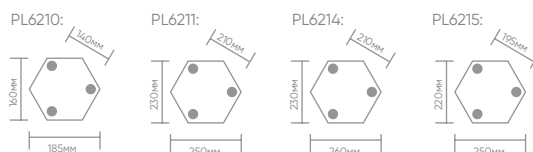

# Feron

Материал: металл, стекло

100W  
на патрон

E27

IP44

Монтажные  
размеры:

Классика всегда актуальна. В саду или парке, на террасе или в патио, как часть общего освещения или акцент, светильники Рим будут отличным выбором.